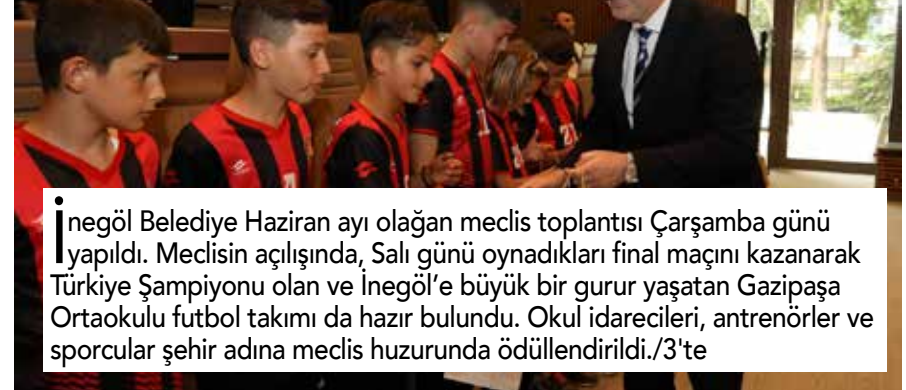

Meclis şampiyonları ağırladı

İnegöl Belediye Haziran ayı olağan meclis toplantısı Çarşamba günü yapıldı. Meclisin açılışında, Salı günü oynadıkları final maçını kazanarak Türkiye Şampiyonu olan ve İnegöl'e büyük bir gurur yaşatan Gazipaşa Ortaokulu futbol takımı da hazır bulundu. Okul idarecileri, antrenörler ve sporcular şehir adına meclis huzurunda ödüllendirildi. /3'te